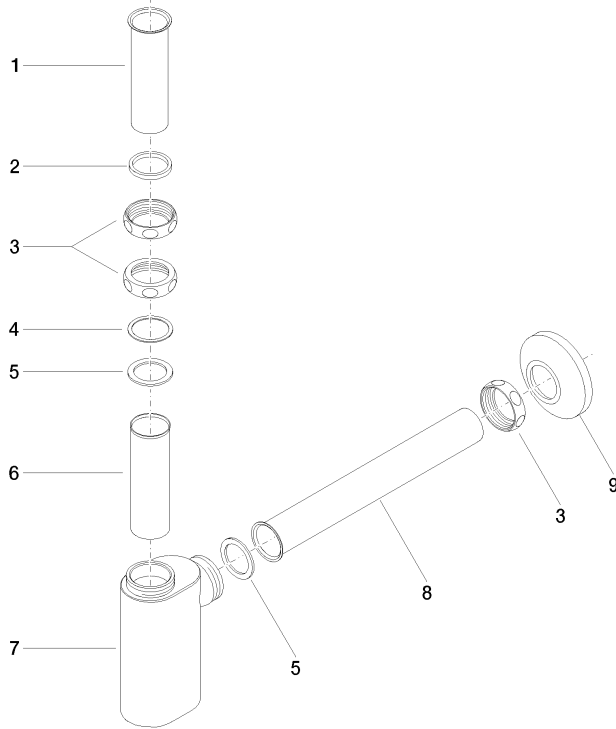

10 040 970

• rosette Ø 80 mm

	Brushed Dark Platinum	10 040 970-99
	Chrome	10 040 970-00
	Brushed Platinum	10 040 970-06
	Platinum	10 040 970-08
	Durabress (23kt Gold)	10 040 970-09
	Dark Chrome	10 040 970-19
	Brushed Durabress (23kt Gold)	10 040 970-28
	Brushed Champagne (22kt Gold)	10 040 970-46
	Champagne (22kt Gold)	10 040 970-47

10 040 970

mm [inches]

10 040 970

Parts for other finishes can be found here: [Chrome](#)

Spare parts list

No.	Item Number	Name	Quantity used	Delivery time
1	09 28 23 005-99	Pipe Ø 32 x 0,75 x 110 mm - Brushed Dark Platinum	1	30
2	09 14 05 017 90	seal	1	2
3	09 23 30 015-99	nut	3	30
4	09 28 10 003 90	ring	1	2
5	09 14 05 016 90	Washer NBR 70 39,0 x 29,0 x 2,0 mm -	2	2
6	09 28 23 006 90	pipe	1	2
7	09 19 22 080-99	casing	1	30
8	09 28 23 002-99	pipe	1	30
9	90 27 01 015 00-99	rosette	1	30